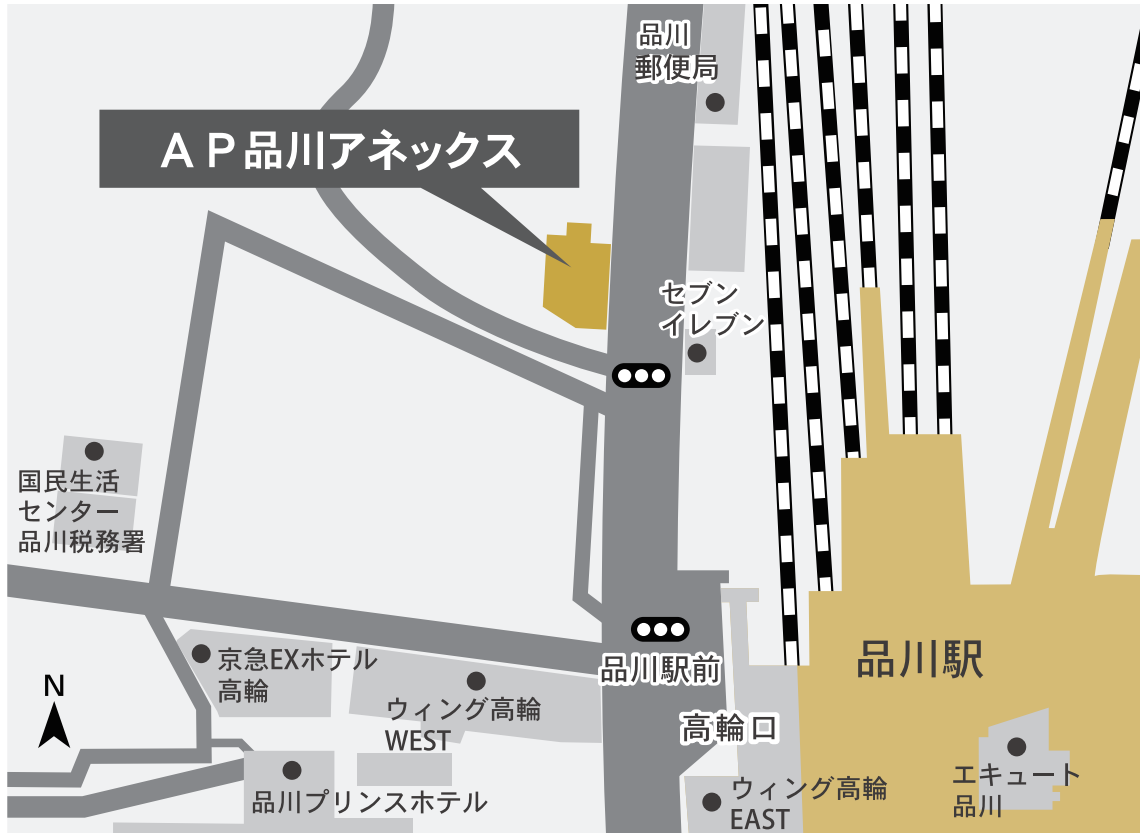

Access Map

MEETING SPACE AP
品川 アネックス

〒108-0074

東京都港区高輪 3-23-17 品川センタービルディング B1F

会場へのアクセス

※ 東海道新幹線・JR東海道線・JR山手線・JR京浜東北線・
JR横須賀線・京浜急行線をご利用の場合

「品川駅」高輪口より徒歩3分

※ 羽田空港からは京浜急行快特で品川駅まで14分

【AP品川アネックス】

<https://www.tc-forum.co.jp/ap-shinagawaanex/>

【Google mapで見る】

<https://goo.gl/maps/WDGzzMN6SreMFrzp9>

AP品川アネックス

Google map

①セブンイレブン前の横断歩道を渡ってください

②りそな銀行ATM裏手のビル1階に入口があります